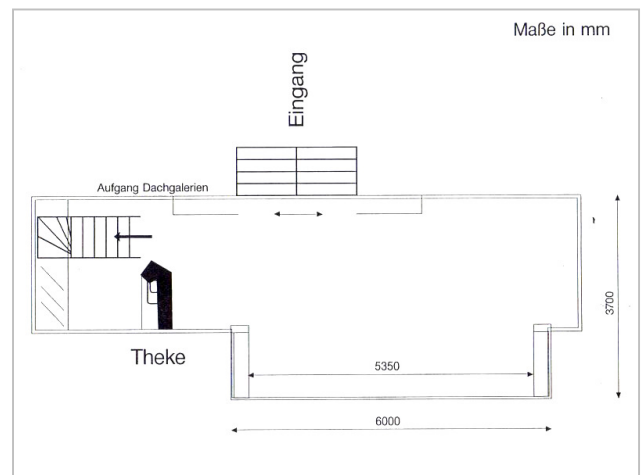

Show-Truck schwarz

Maße

Länge:	16,50 m
Breite:	2,50 m
Höhe:	4,00 m
Bühne:	5,35 x 3,70 m, überdacht
Gesamtgewicht:	23,00 to.

Ausstattung

Das Fahrzeug verfügt außerdem über:

- Dachgalerie für Ehrengäste
- Citchenette

Branding

Die Außenflächen können als Werbeflächen genutzt werden.

Geländer Dachgalerie:

6 x 1520 x 840 mm je Seite

1 x 1900 x 840 mm an Front- und Rückseite